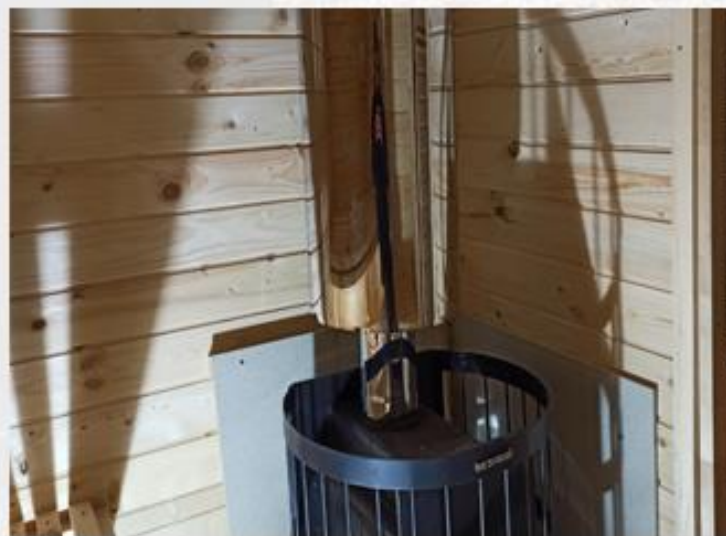

закажи по телефону: 8 (996) 424-55-98
или оставь заявку на сайте: <https://parnaya-vl.ru>

ДАЛЬШЕ ДЕЙСТВОВАТЬ БУДЕМ МЫ!