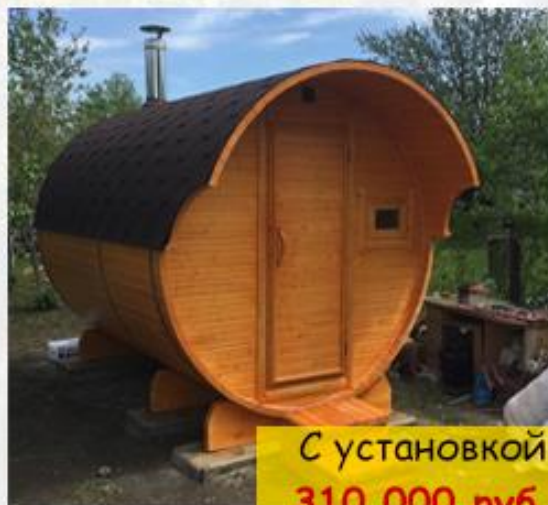

# КАТАЛОГ БАНЬ БОЧЕК

## Баня бочка 2 м.

Длина 2 м, диаметр 2,2 м.  
Одно отделение - парная.

С установкой  
280 000 руб.

## Баня бочка 3 м.

Длина 3 м, диаметр 2,2 м. Два  
отделения - парная и раздевалка.

С установкой  
310 000 руб.

## Баня бочка 4 м.

Длина 4 м, диаметр 2,2 м. Два  
отделения - парная и комната отдыха.

С установкой  
360 000 руб.